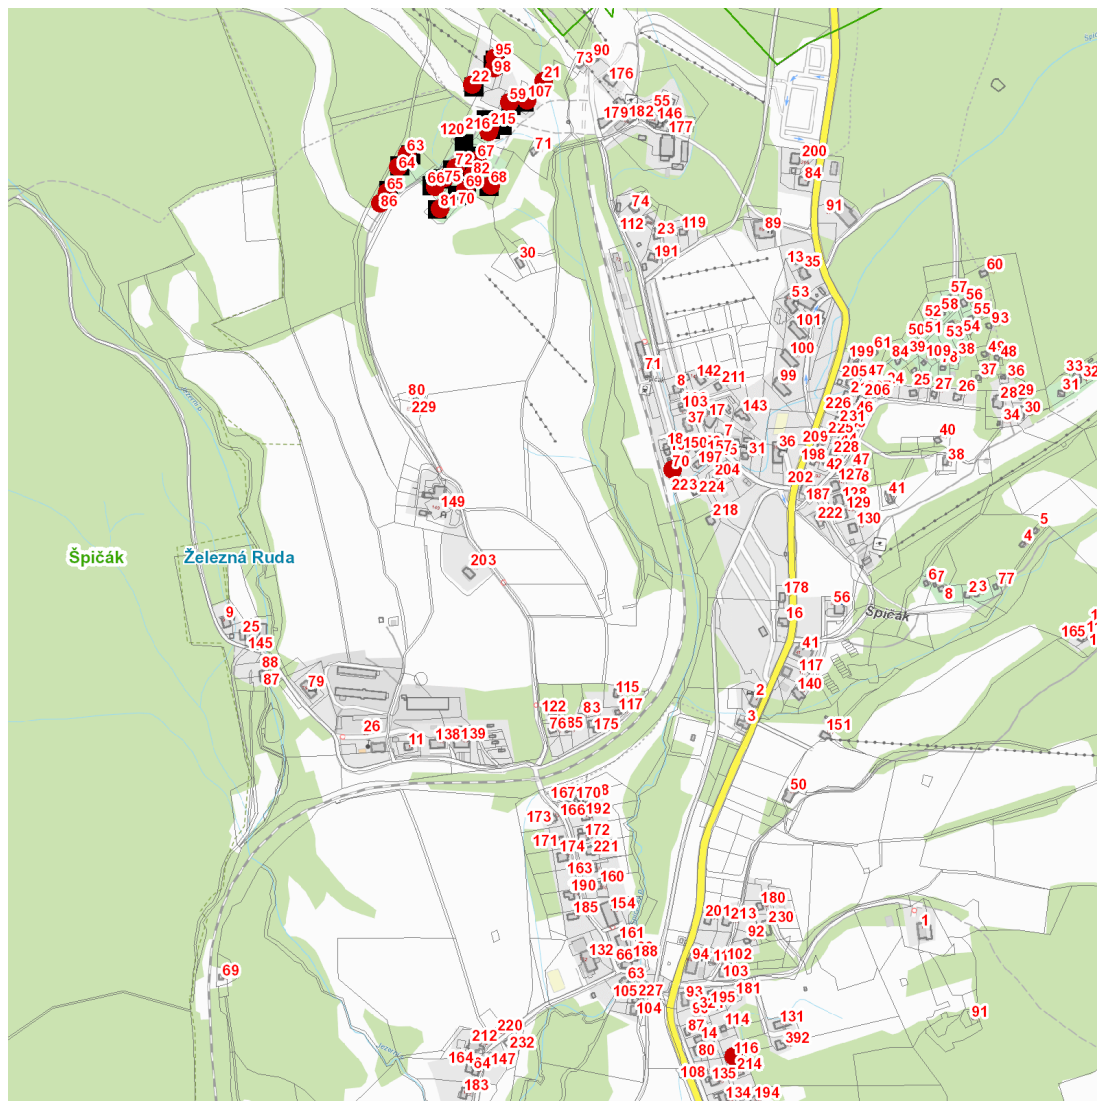

dne **27. 7. 2022** od **7:30** do **17:30** hodin

Plánovaná odstávka zahrnuje tyto lokality:**Železná Ruda (okres Klatovy)**část obce **Špičák**

č. p. 21, 22, 59, 70, 98, 107, 215, 216

č. ev. 63-69, 72, 75, 81, 82, 86, 95, 116

dne **27. 7. 2022** od **7:30** do **17:30** hodin**Orientační mapový podklad odstávkou dotčených lokalit****VYSVĚTLIVKY**

- – adresy dotčené odstávkou elektřiny
- – místa připojení k elektrické síti dotčená odstávkou

INFORMACE ZASLÁNA

IDDS: u5cbaav (Město Železná Ruda)