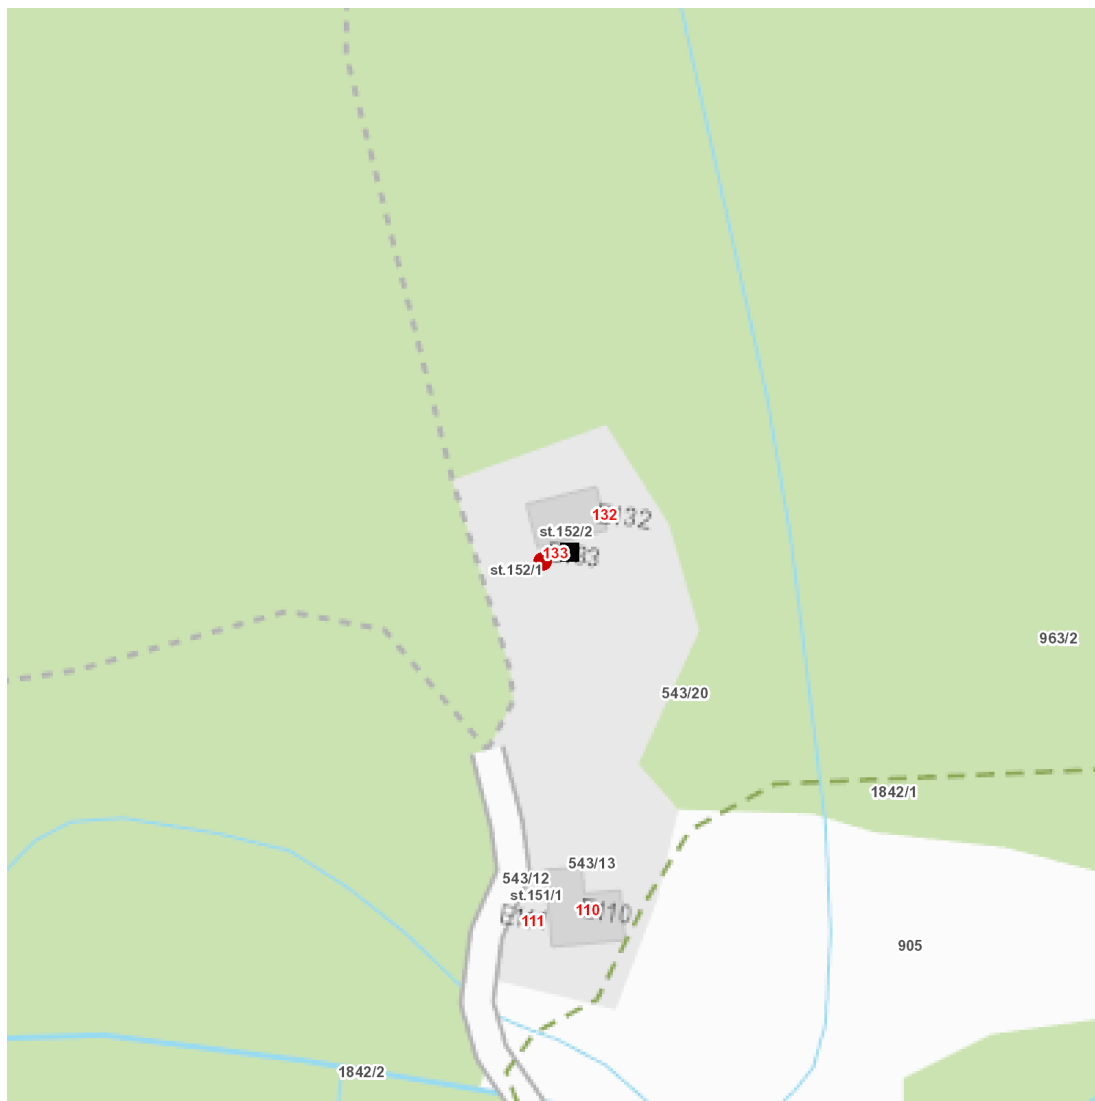

dne **1. 8. 2022** od **8:00** do **12:00** hodin

Plánovaná odstávka zahrnuje tyto lokality:**Železná Ruda** (okres Klatovy)část obce **Hojsova Stráž**

č. ev. 133

UPOZORNĚNÍ

Dotčené zařízení distribuční soustavy je nutné i v době odstávky považovat za zařízení pod napětím, a proto vás žádáme o dodržení všech zásad bezpečnosti a provedení opatření potřebných k zamezení případných škod na zdraví a majetku. | Provozovatelé výroben elektřiny jsou povinni zajistit přerušeni dodávky elektřiny z výroby do vypnutého úseku distribuční soustavy.

dne **1. 8. 2022** od **8:00** do **12:00** hodin

Orientační mapový podklad odstávkou dotčených lokalit

VYSVĚTLIVKY

- – adresy dotčené odstávkou elektřiny
- – místa připojení k elektrické síti dotčená odstávkou

INFORMACE ZASLÁNA

IDDS: u5cbaav (Město Železná Ruda)