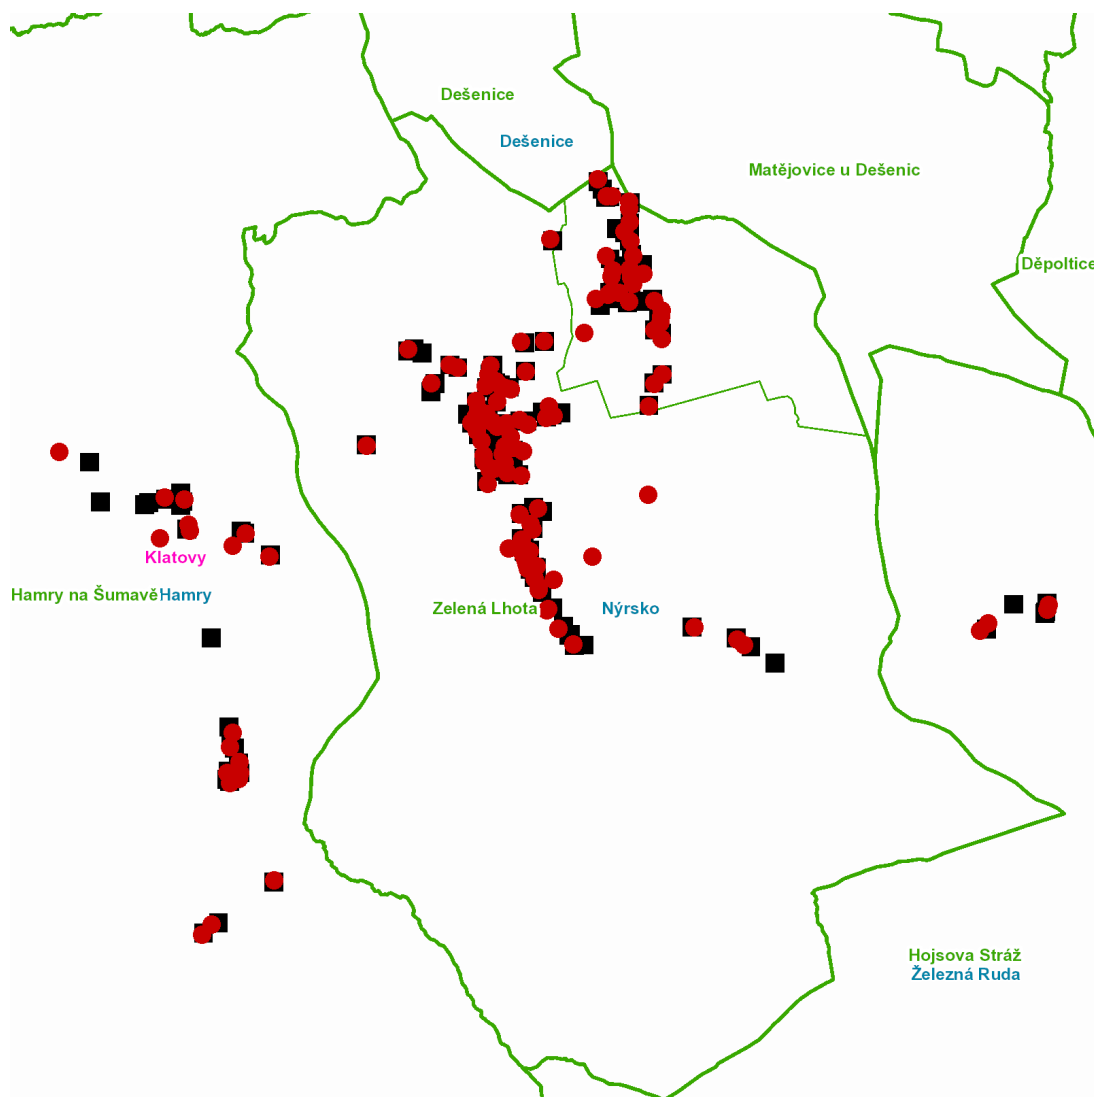

kat. území **Zelená Lhota** (kód **792748**): parcelní č. 1, 29/1, 489/17, 729/6, 869/29, 1102/3, 1202

kat. území **Nýrsko** (kód **708453**): parcelní č. 798/2

Železná Ruda (okres Klatovy)

část obce **Hojsova Stráž**

č. p. 153

č. ev. 13

kat. území **Hojsova Stráž** (kód **640727**): parcelní č. 35/15, 75/6

UPOZORNĚNÍ

Dotčené zařízení distribuční soustavy je nutné i v době odstávky považovat za zařízení pod napětím, a proto vás žádáme o dodržení všech zásad bezpečnosti a provedení opatření potřebných k zamezení případných škod na zdraví a majetku. | Provozovatelé výroben elektřiny jsou povinni zajistit přerušení dodávky elektřiny z výroby do vypnutého úseku distribuční soustavy.

dne **27. 4. 2022** od **7:30** do **13:00** hodin**Orientační mapový podklad odstávkou dotčených lokalit****VYSVĚTLIVKY**

- – adresy dotčené odstávkou elektřiny
- – místa připojení k elektrické síti dotčená odstávkou

INFORMACE ZASLÁNA

IDDS: 7ytkws (Obec Hamry)
IDDS: gwdbhd9 (Město Nýrsko)
IDDS: u5cbaav (Město Železná Ruda)